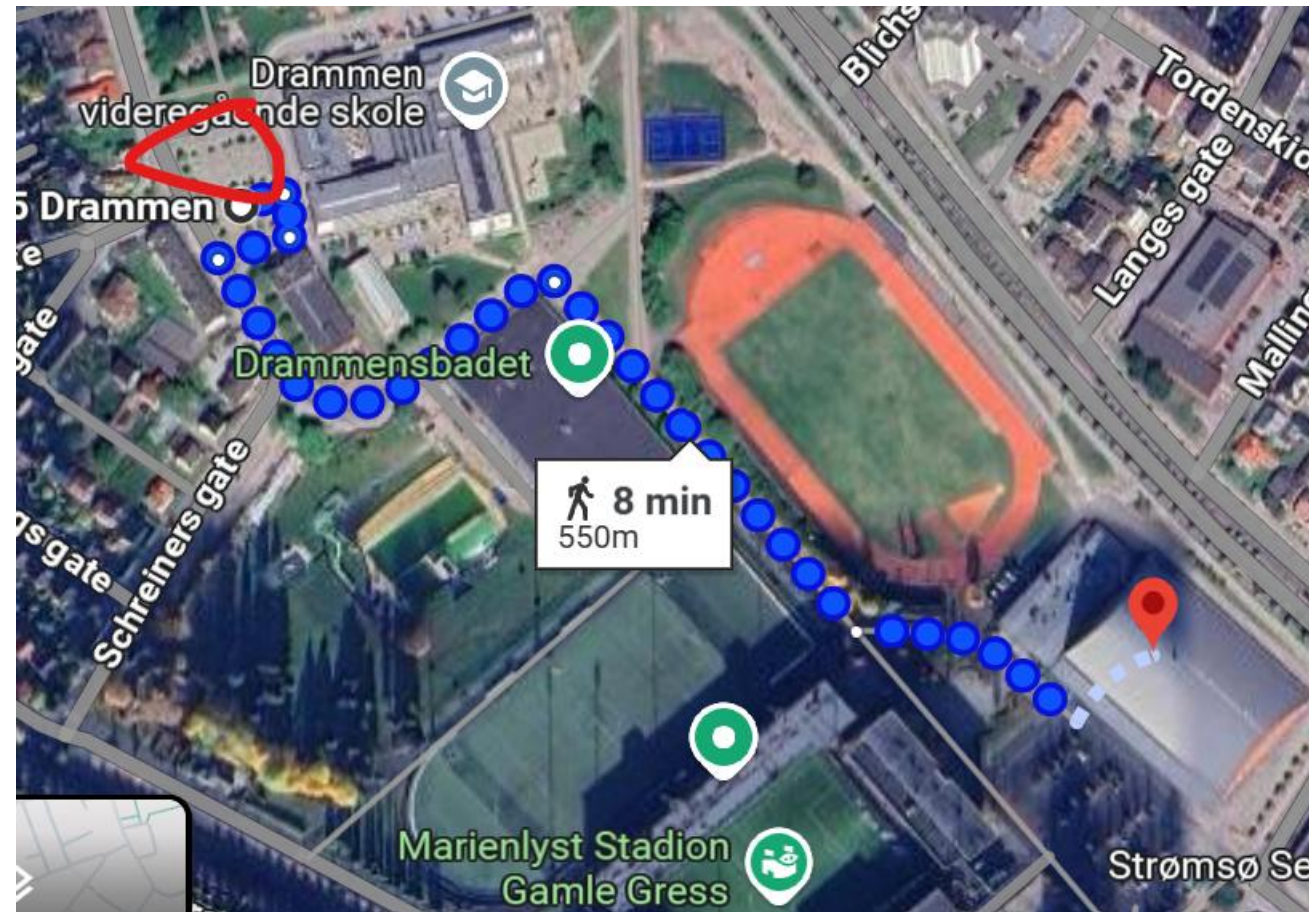

Busstopp ved Drammenshallen.

Busstopp ved Brandengen skole

Busstopp ved Reistad Arena

Busstopp ved Berskaughallen

Busstopp ved Gulskogen idrettshall

Busstopp ved Konnerud idrettshall

Busstopp ved Åskollen skole